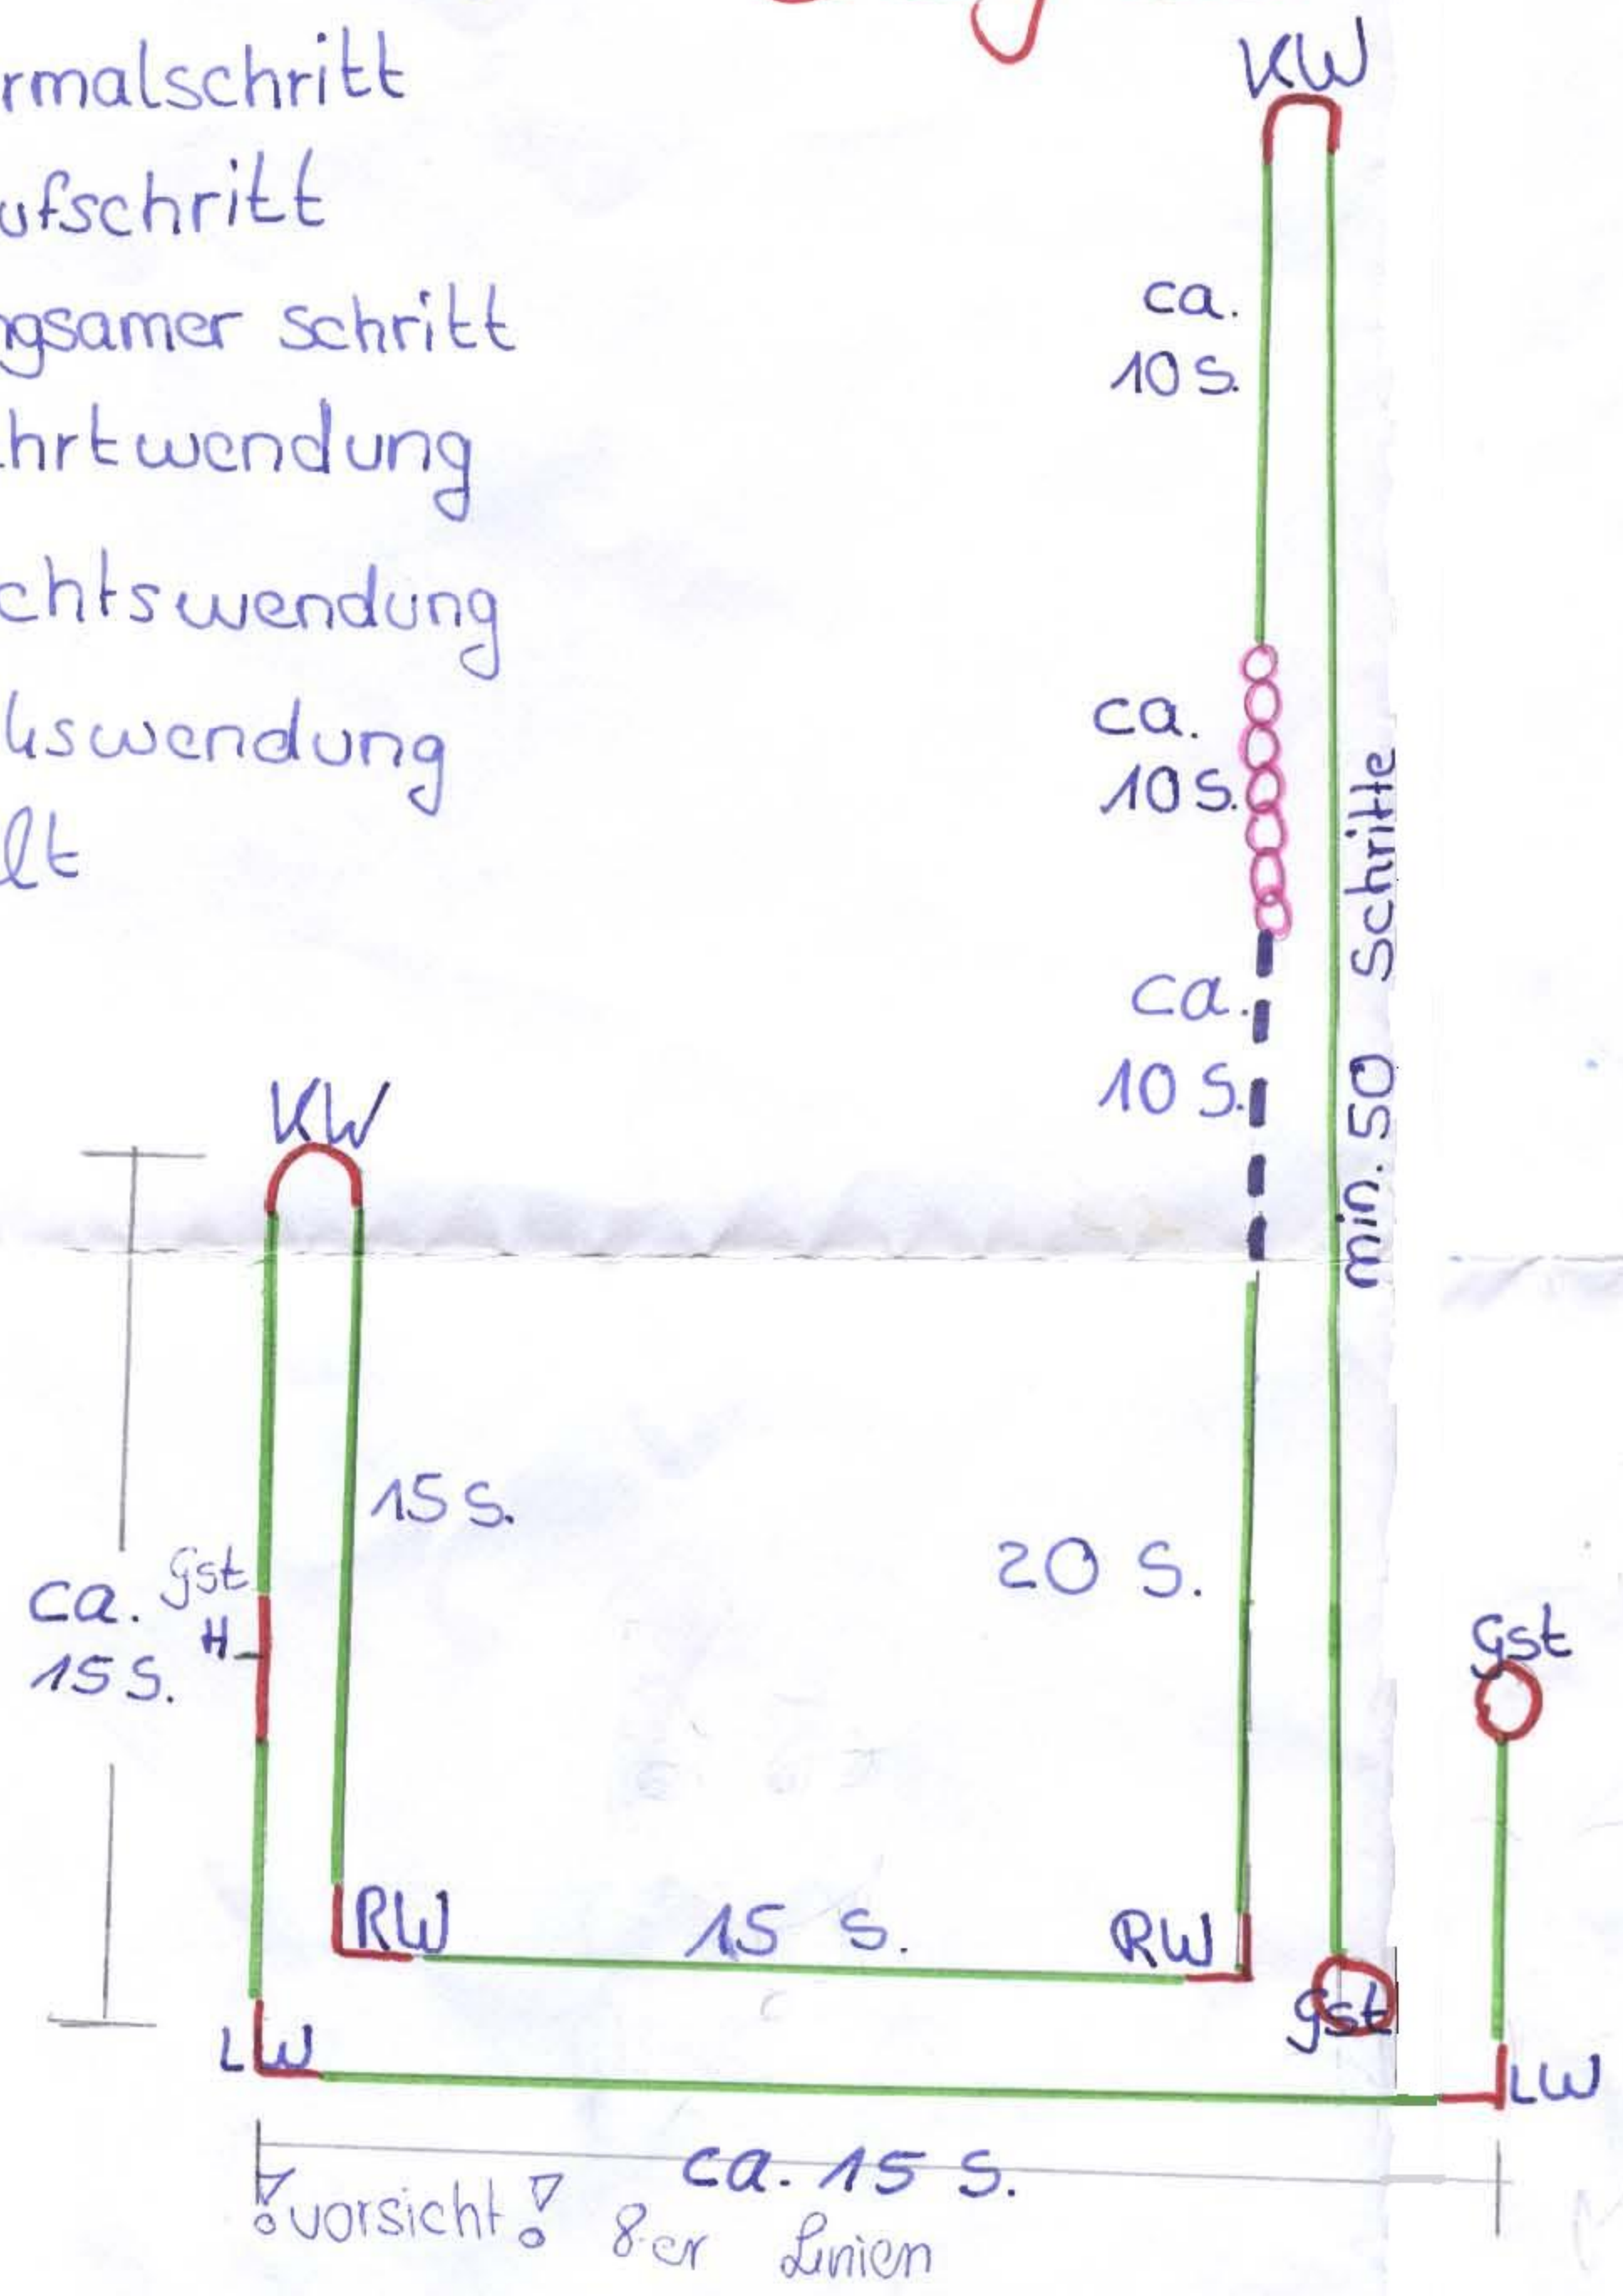

Begleithunde-PRÜFUNG

- gst : Grundstellung
- NS : Normalschritt
- L : Laufschrift
- - - : Langsamer schritt
- KW : Uchrtwendung
- RW : Rechtswendung
- LW : Linkswendung
- H : Halt

Leinenführigkeit + Freifolge